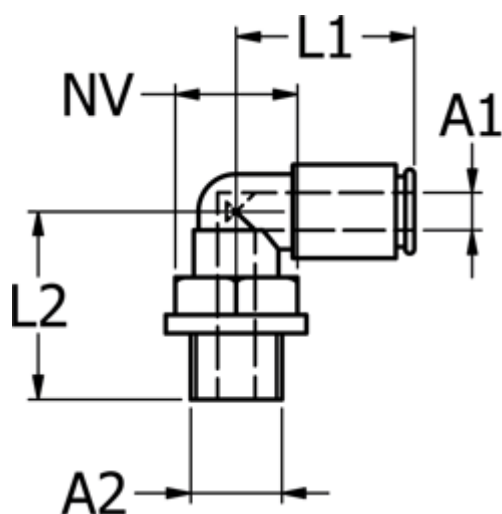

Varenummer: 5867540056  
Beskrivelse: Metalfitting 754.005-6, Ø6 - M5  
Push-in vinkel

## Mål

Gevind A2	= M5
L1	= 21.9
L2	= 15.3
NV	= 9
Udvendig slangediameter A1	= 6